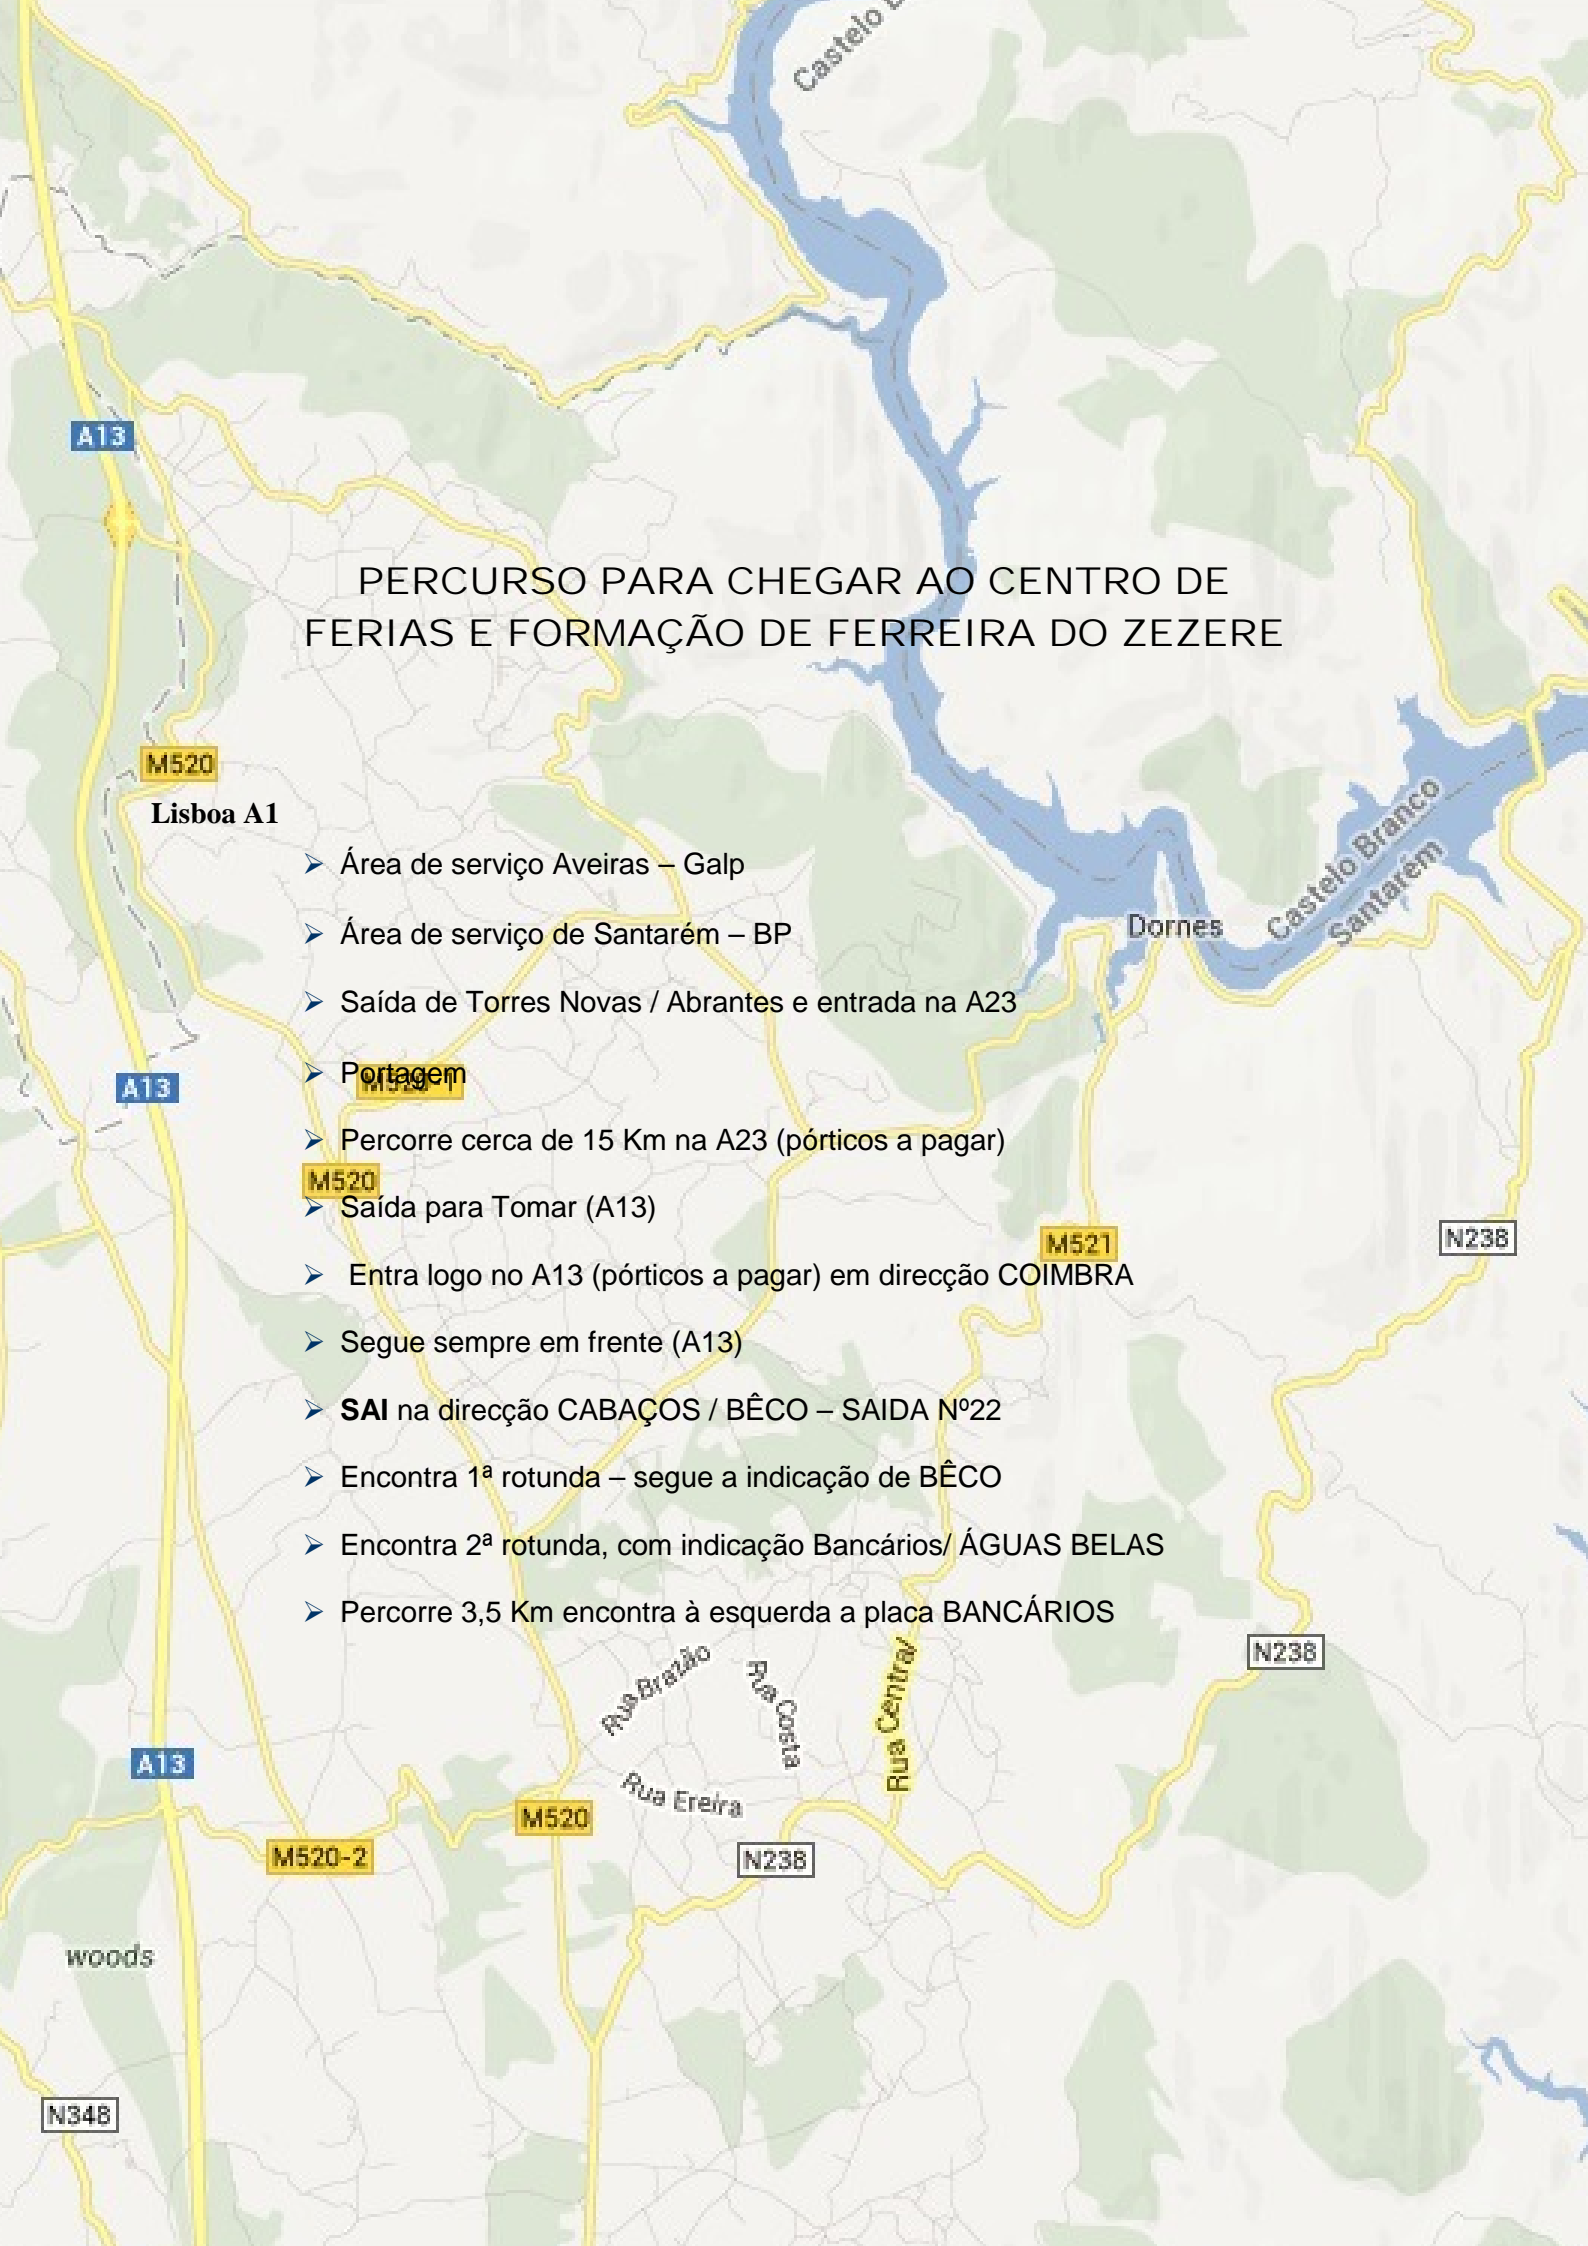

## PERCURSO PARA CHEGAR AO CENTRO DE FERIAS E FORMAÇÃO DE FERREIRA DO ZEZERE

Lisboa A1

- Área de serviço Aveiras – Galp
- Área de serviço de Santarém – BP
- Saída de Torres Novas / Abrantes e entrada na A23
- **Portagem**
- Percorre cerca de 15 Km na A23 (pórticos a pagar)
- Saída para Tomar (A13)
- Entra logo no A13 (pórticos a pagar) em direcção COIMBRA
- Segue sempre em frente (A13)
- **SAI** na direcção CABAÇOS / BÊCO – SAIDA Nº22
- Encontra 1ª rotunda – segue a indicação de BÊCO
- Encontra 2ª rotunda, com indicação Bancários/ ÁGUAS BELAS
- Percorre 3,5 Km encontra à esquerda a placa BANCÁRIOS

Rua Brazão

Rua Costa

Rua Central

Rua Ereira

### Porto A1

- Sai do Porto pela A1
- Segue A1 até à saída de Condeixa

### Porto A1

- Sai do Porto pela A1